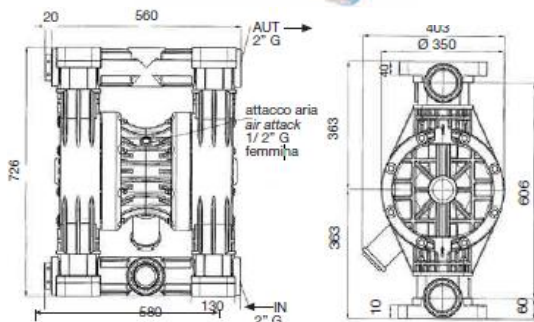

Pompa pneumatyczna membranowa

BX50 PHTAADX

włoski producent La Fonte

Obudowa PP

Membrana Hytrel od strony powietrza

Membrana PTFE

Kule AISI 316

O-ring EPDM

Waga 12 kg

Temp. max 60 st C

Wlot Wylot 2" F GAS

Maks. zdolność samozasysania 4m

Maks. przepływ 650 l/min (39 000 l/h)

Maks. ciśnienie 7 bar

Maks. średnica przechodzących ciał stałych (cząstek kulistych) 8mm

650 l/min

Cena netto: 9 800 PLN