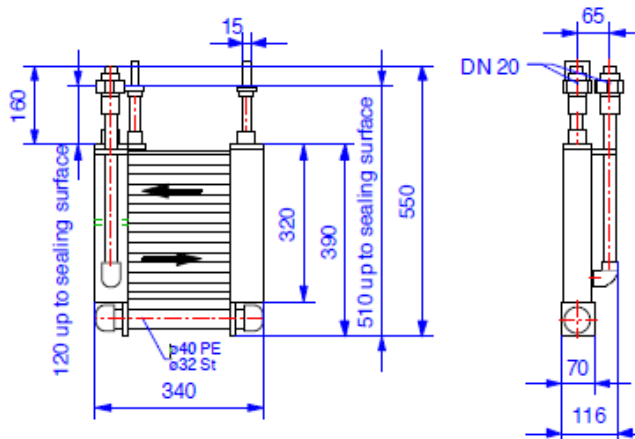

Wymiary zewnętrzne 340 x 120 x 420 mm

Przewidziany do pracy z Kriostatem:

KB 55 TC 250

Cena netto: 5 769 PLN

*zdjęcie poglądowe

Wczep prądowy 250 A

2 sprężyny po każdej stronie

Z przewodnicami, miedziane