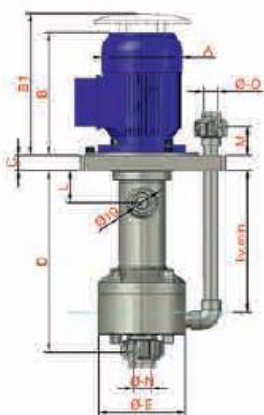

OFERTA WYPRZEDAŻOWA

ważna od 07.11.2024 do wyczerpania zapasów

Pompa pionowa EASYP 15.000/B-P

włoski producent La Fonte

Silnik elektryczny IE2 1.10Kw 230/400V 50Hz

Rpm2800 IP55

Obudowa pompy PP

Głębokość pompy = 450mm

Q max=13.000l/h Hmax=14mt

O-ring EPDM

Możliwość pracy na sucho

Temp. max 75 st. C

Waga 19,5 kg

| wymiary | EYP15B |
|----------|--------|
| A | 175 |
| B | 255 |
| B1 | 280 |
| C | 20 |
| D | 430 |
| Ø E | 180 |
| F | 290 |
| G | 350 |
| H | 145 |
| I | 142 |
| L | 50 |
| M | 50 |
| Ø n-N | 50 |
| Ø n-O | 40 |
| liv. min | 365 |

Kule AISI 316

O-ring EPDM

Waga 12 kg

Temp. max 60 st C

Wlot Wylot 2" F GAS

Maks. zdolność samozasysania 4m

Maks. przepływ 650 l/min (39 000 l/h)

Maks. ciśnienie 7 bar

Wymiary zewnętrzne 340 x 120 x 420 mm

Przewidziany do pracy z Kriostatem:

KB 55 TC 250

Cena netto: 5 769 PLN

*zdjęcie poglądowe

Wczep prądowy 250 A

2 sprężyny po każdej stronie

Z przewodnicami, miedziane