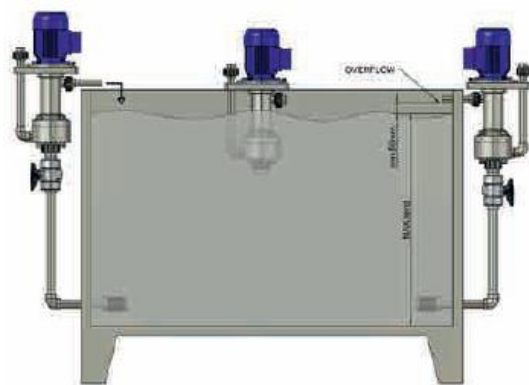

Cena netto: 3 780 PLN

216 l/min